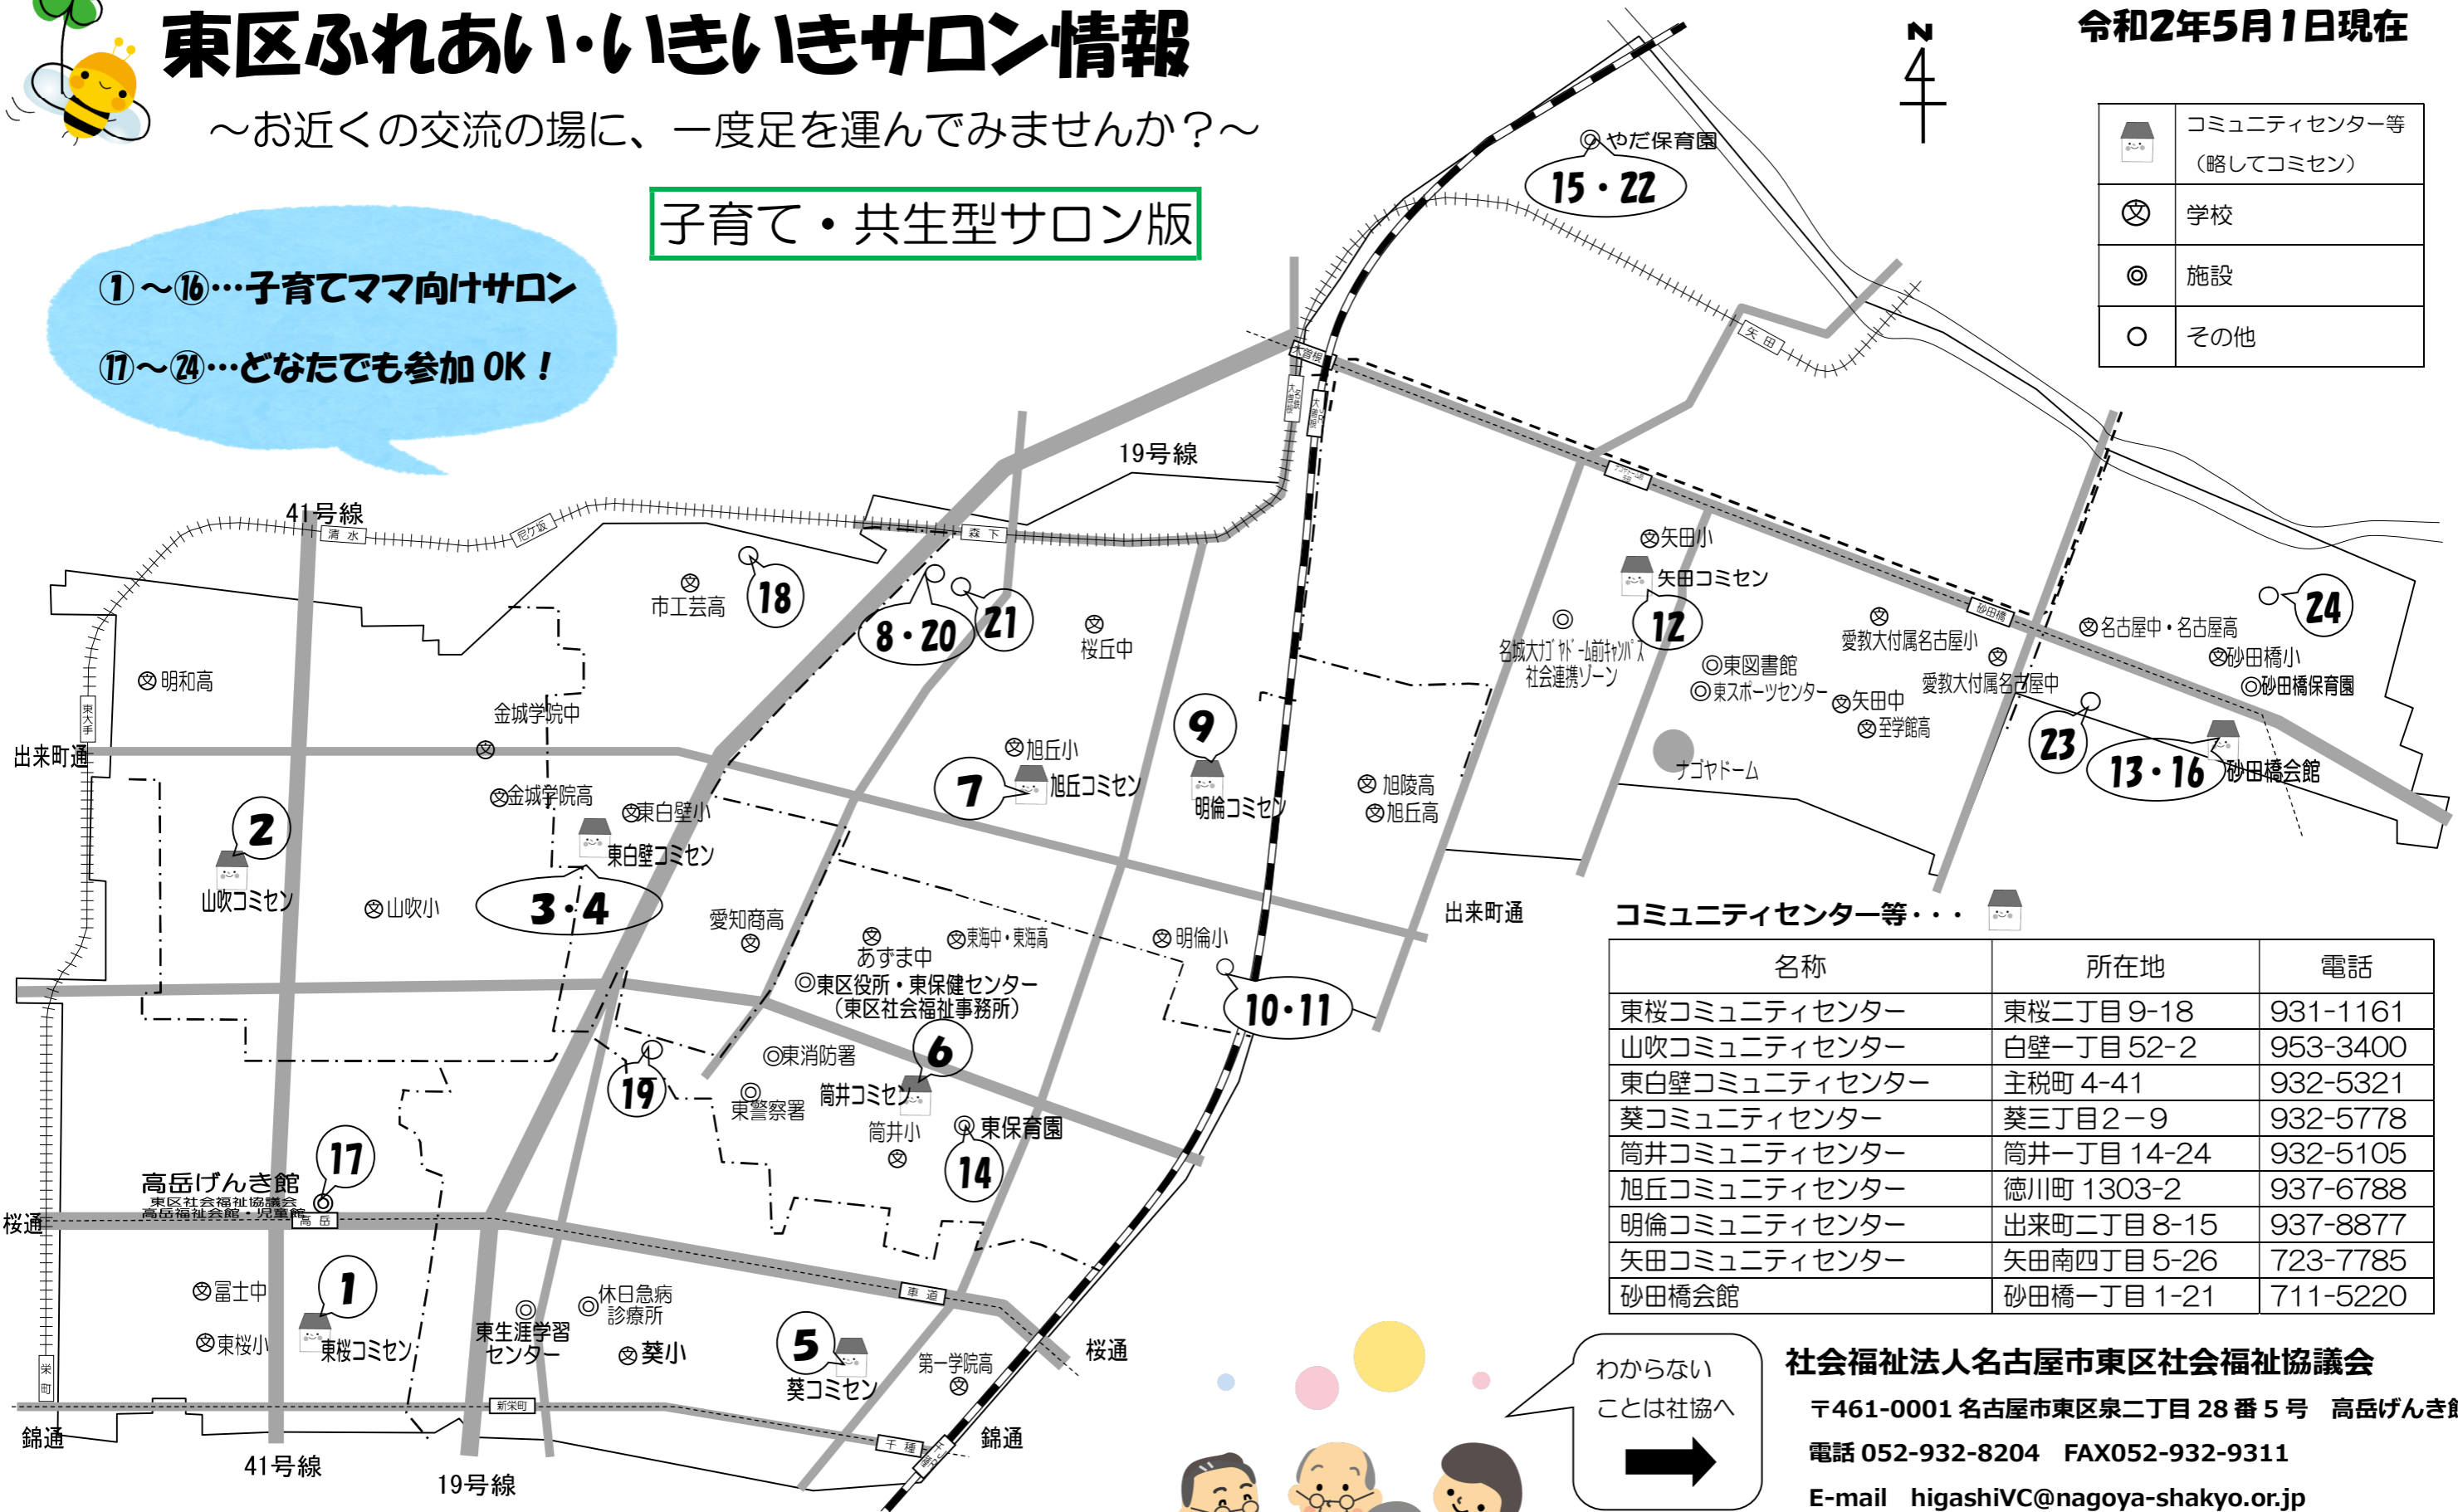

# 東区ふれあい・いきいきサロン情報

～お近くの交流の場に、一度足を運んでみませんか？～

## 子育て・共生型サロン版

- ①～⑩…子育てママ向けサロン
- ⑪～⑳…どなたでも参加OK!

令和2年5月1日現在

	コミュニティセンター等 (略してコミセン)
	学校
	施設
	その他